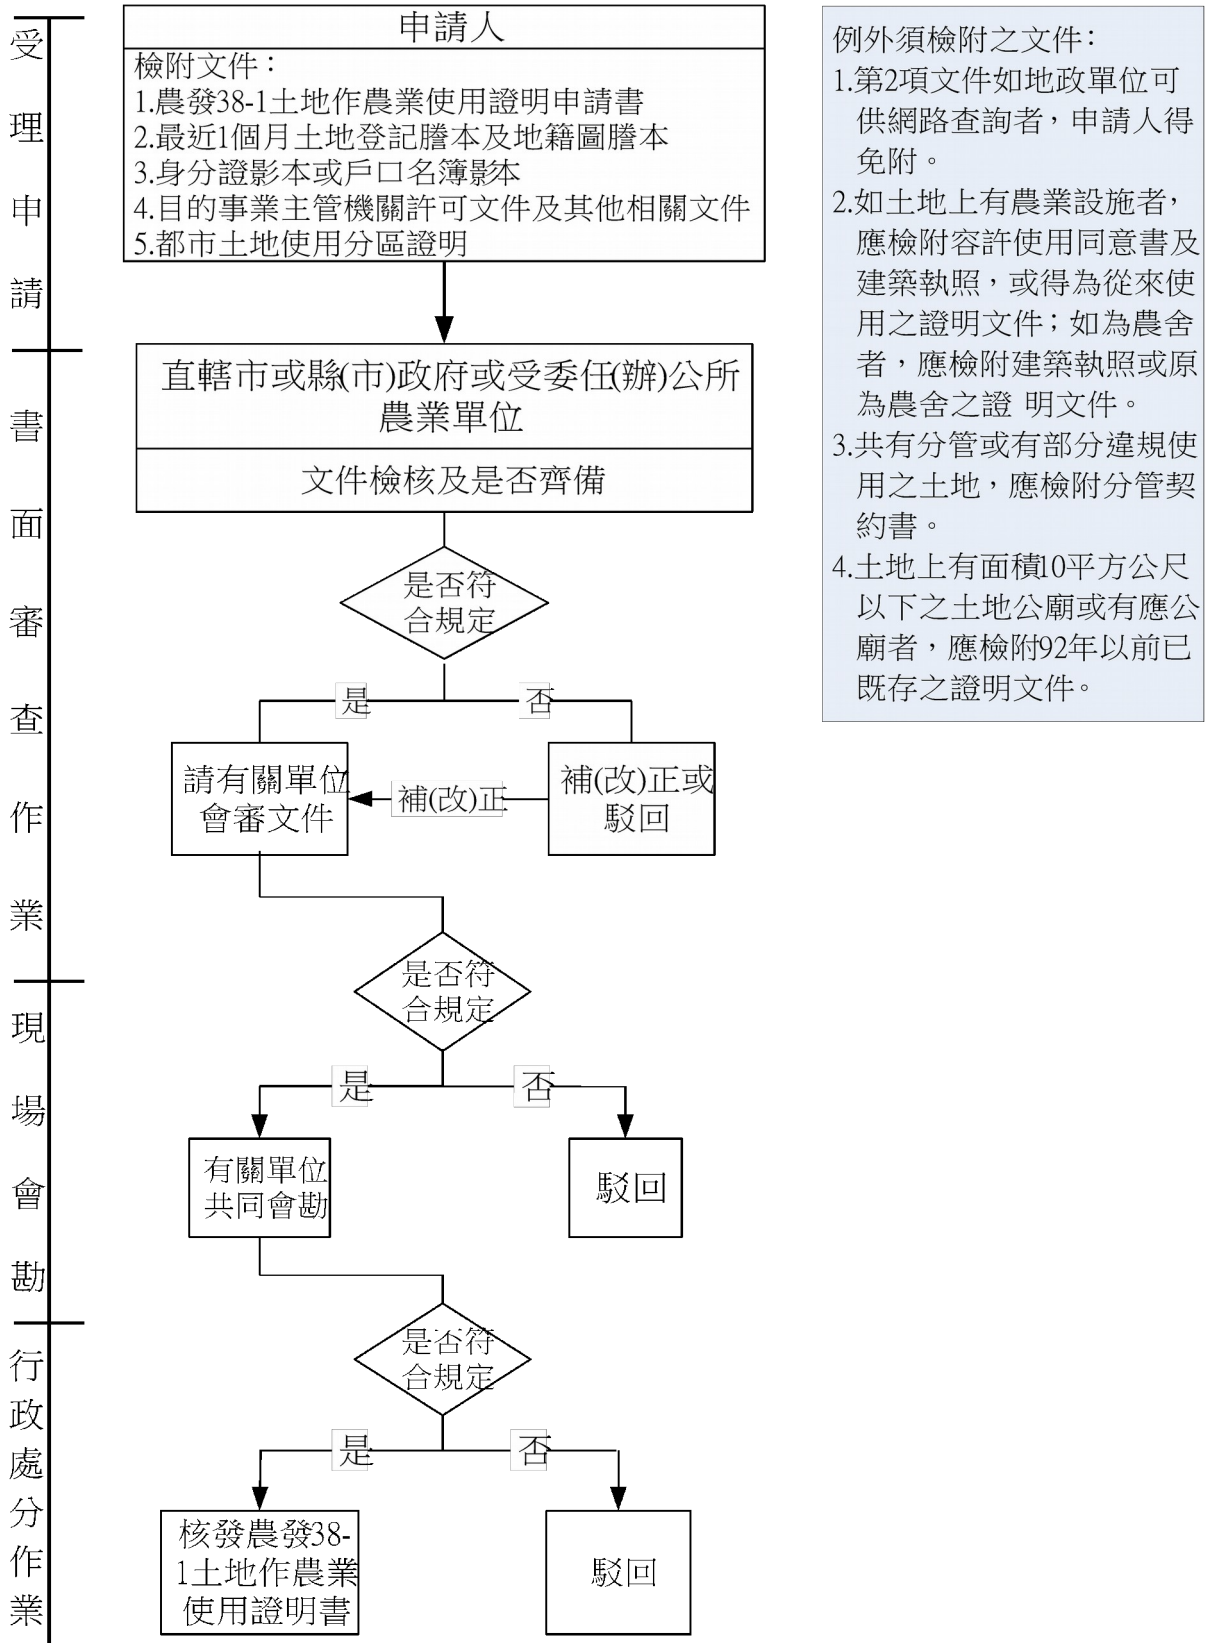

農業發展條例第38條之1土地作農業使用證明書申請作業流程

備註：本流程僅供參考，如已建立審核流程者，得依現行機制為之。