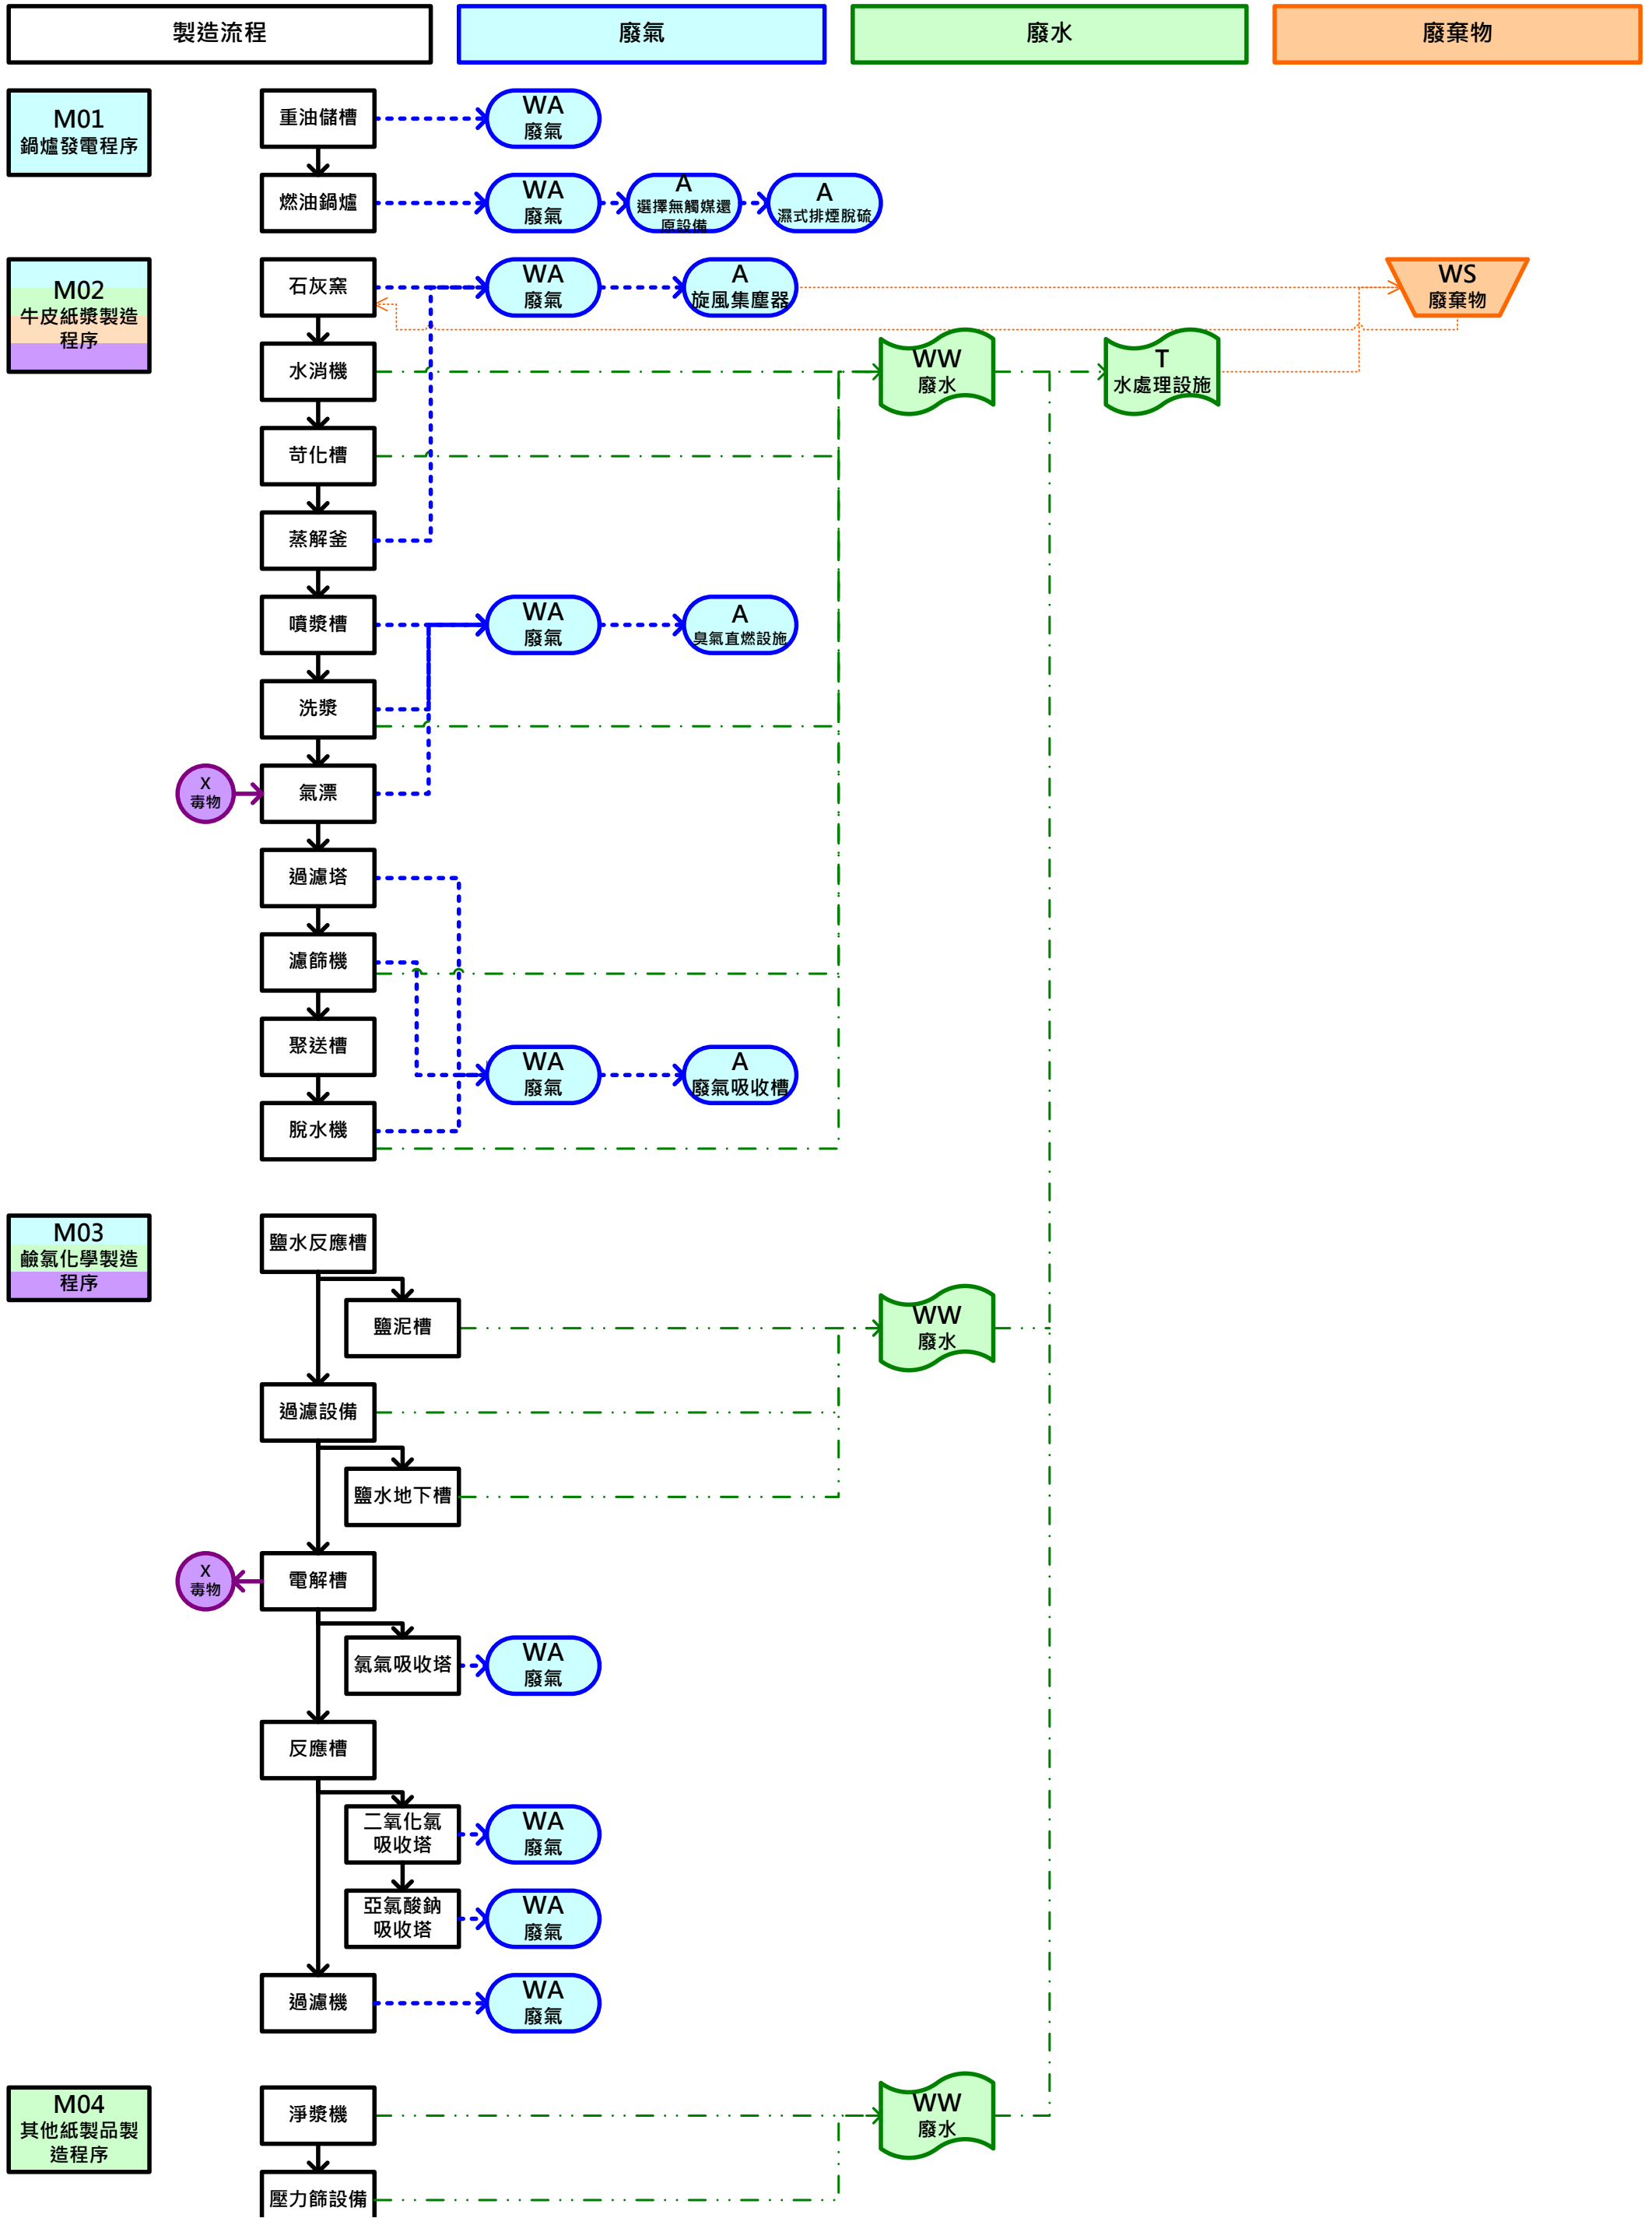

造紙及紙漿製造業(範例)

造程序

壓力篩設備

M05  
非製造程序產  
出類別  
(員工活動)

辦公區

WW  
廢水

WS  
廢棄物