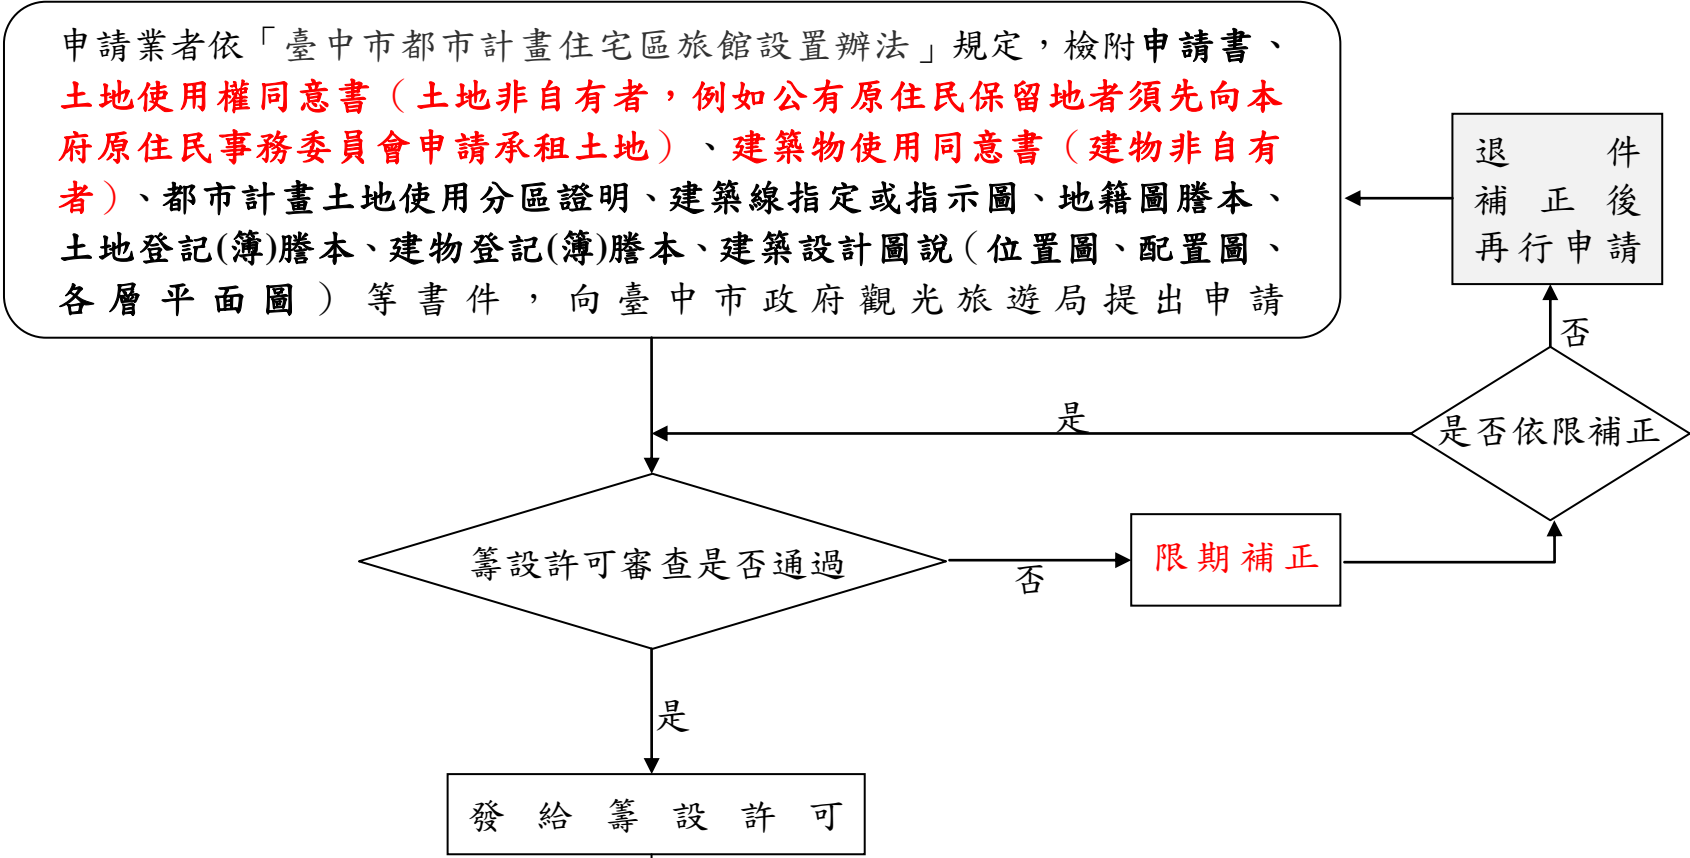

# 臺中市都市計畫住宅區申請籌設旅館作業流程

住宅區籌設旅館許可審查階段

旅館籌設階段

旅館業登記證及專用標章申請審查階段