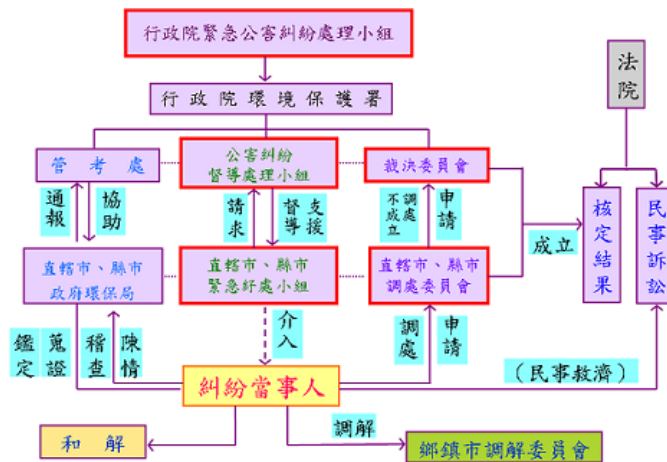

公害糾紛處理機制及流程

公害糾紛處理機制

公害糾紛之調處流程

公害糾紛之裁決流程

參考資料：行政院環境保護署公害糾紛處理資訊系統

http://ivy5.epa.gov.tw/sedr/zh-tw/Appraisal_Flow.aspx