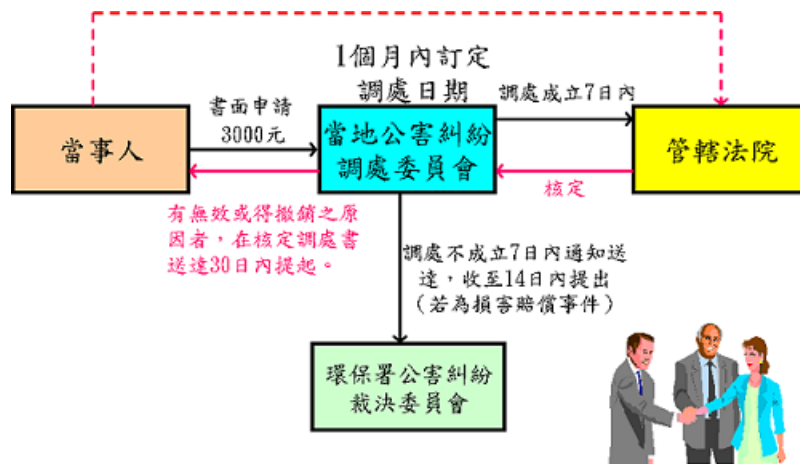

公害糾紛處理機制及流程

公害糾紛處理機制

公害糾紛之調處流程

公害糾紛之裁決流程

參考資料：行政院環境保護署公害糾紛處理資訊系統

http://ivy5.epa.gov.tw/sedr/zh-tw/Appraisal_Flow.aspx