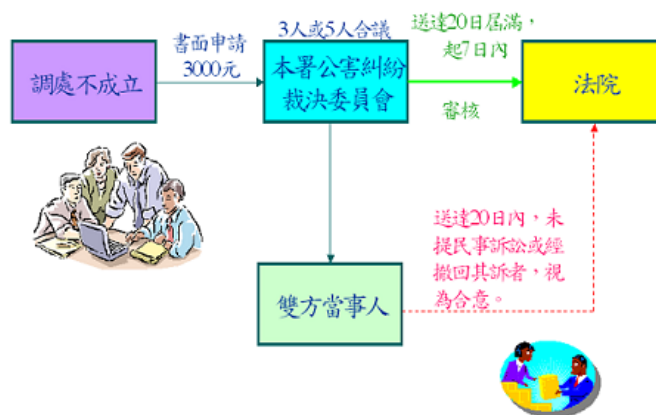

公害糾紛處理機制及流程

公害糾紛處理機制

公害糾紛之調處流程

公害糾紛之裁決流程

參考資料：行政院環境保護署公害糾紛處理資訊系統

http://ivy5.epa.gov.tw/sedr/zh-tw/Appraisal_Flow.aspx